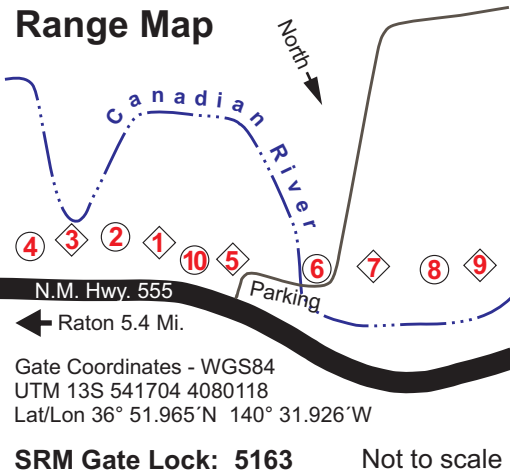

NRA Whittington Center Sporting Rifle Match

5/7/18

NRA Whittington Center Sporting Rifle Match

1 875
685
605
545
475
420

2 720
530
460
405
350
295

6 690
590
435
405
320
265

7 395
380
360
340
290
230

3 630
560
495
400
335
265

4 630
605
590
580
555
540

8 730
550
475
400
370
330

9 820
790
775
745
705
650

5 700
625
550
460
380
300

10 540
480
440
375
335
205

Sight-In Range 885
690
650
600
550
500
400
300
240

No practice on single targets!